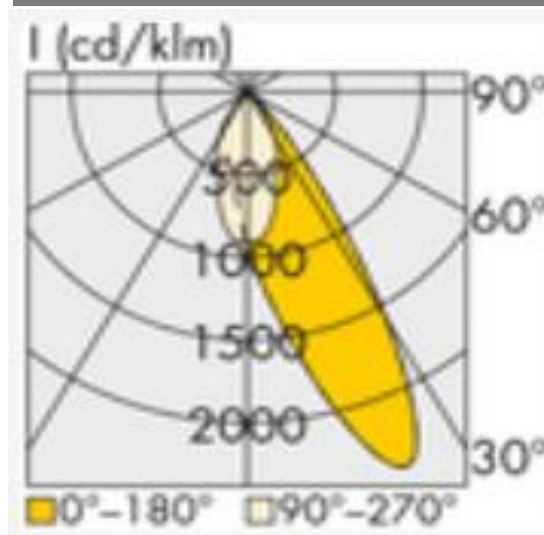

2415RA.834.000.403

VICO pro_1500_RA_830_14000_ND_Sen

IP 20

LED-Lichtbandeinsatz für VICO-Trageschienen mit dreireihigem frei wählbarem Linsensystem und mit verschiedenen Lumenpaketen. Die Einsätze sind in verschiedenen Längen erhältlich und sind in den Steuermodi ND und DA bestellbar. Die Montage/Demontage erfolgt werkzeuglos an den Tragschienen. Optional sind Notlichteinsätze mit Akku für 3 Std. oder Einsatz für Zentralbatterie lieferbar. Ebenfalls ist Sensorik erhältlich.

Technische Daten:

Lampenlichtstrom	14620 lm
Leuchtenlichtstrom	13889 lm
Systemeffizienz	143 lm/W
Systemleistung	97 W
Farbwiedergabeindex	>=80 Ra
Farbtemperatur	3000 K
Farbtoleranz	3
Lebensdauer	>36.000h (L80/B10)
UGR	23,2
Spannung	230V / 50Hz
Umgebungstemperatur	-20 ... +50 °C

LVK:

Dimensionen:

Länge-L	1500 mm
Breite-B	70 mm
Höhe-H	57 mm
Gewicht	2.5 kg

Diese Leuchte enthält eine Lichtquelle der Energieeffizienzklasse D

Letzte Änderung: Mittwoch, 25. Oktober 2023, technische Änderungen und Irrtümer vorbehalten